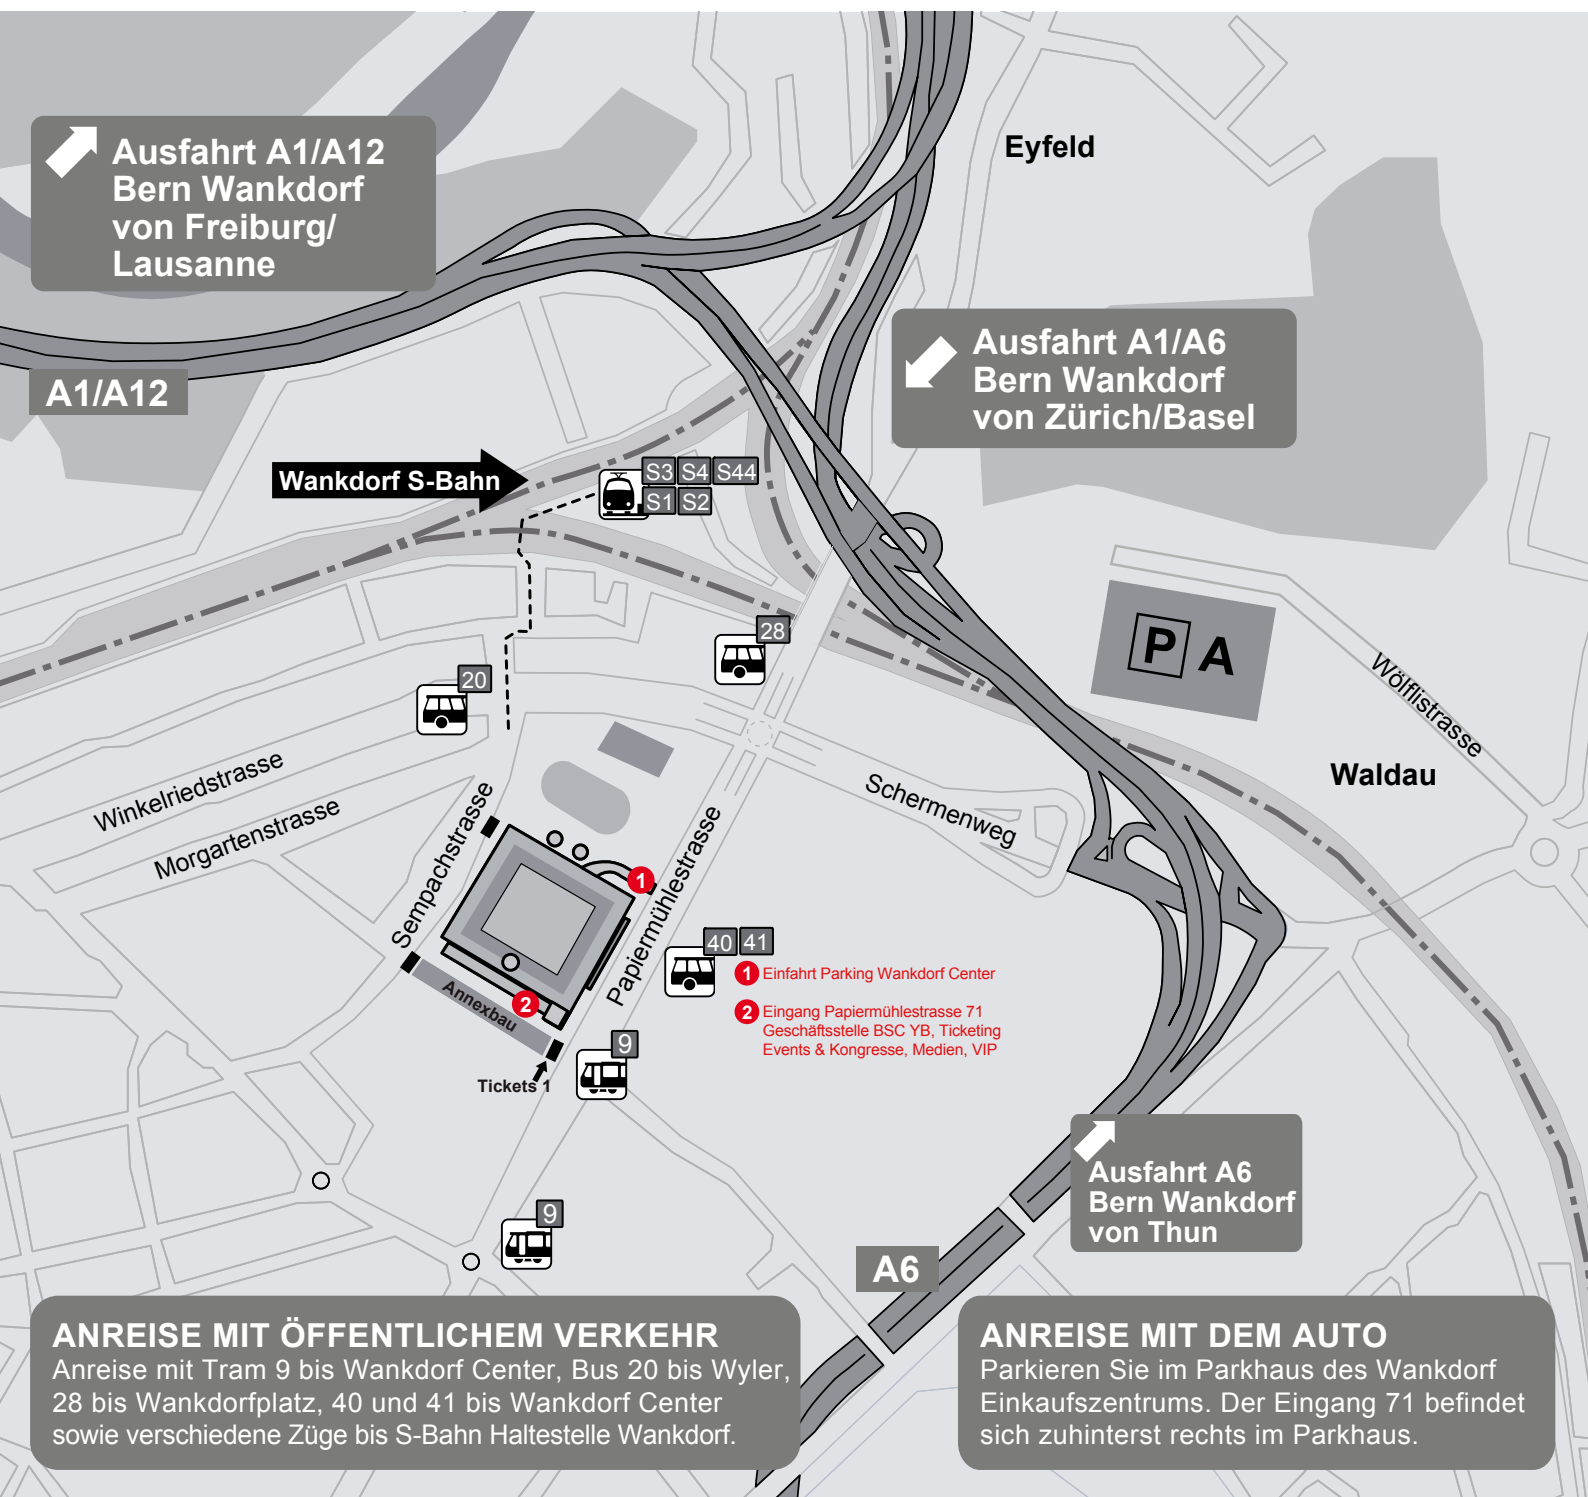

ANFAHRTSPLAN

**Ausfahrt A1/A12
Bern Wankdorf
von Freiburg/
Lausanne**

**Ausfahrt A1/A6
Bern Wankdorf
von Zürich/Basel**

**Ausfahrt A6
Bern Wankdorf
von Thun**

ANREISE MIT ÖFFENTLICHEM VERKEHR

Anreise mit Tram 9 bis Wankdorf Center, Bus 20 bis Wyler, 28 bis Wankdorfplatz, 40 und 41 bis Wankdorf Center sowie verschiedene Züge bis S-Bahn Haltestelle Wankdorf.

ANREISE MIT DEM AUTO

Parkieren Sie im Parkhaus des Wankdorf Einkaufszentrums. Der Eingang 71 befindet sich zuhinterst rechts im Parkhaus.

BSC YOUNG BOYS

Papiermühlestrasse 71 | Postfach | 3000 Bern 22

T 031 344 88 88 | F 031 344 88 89 | info@bscyb.ch | bscyb.ch